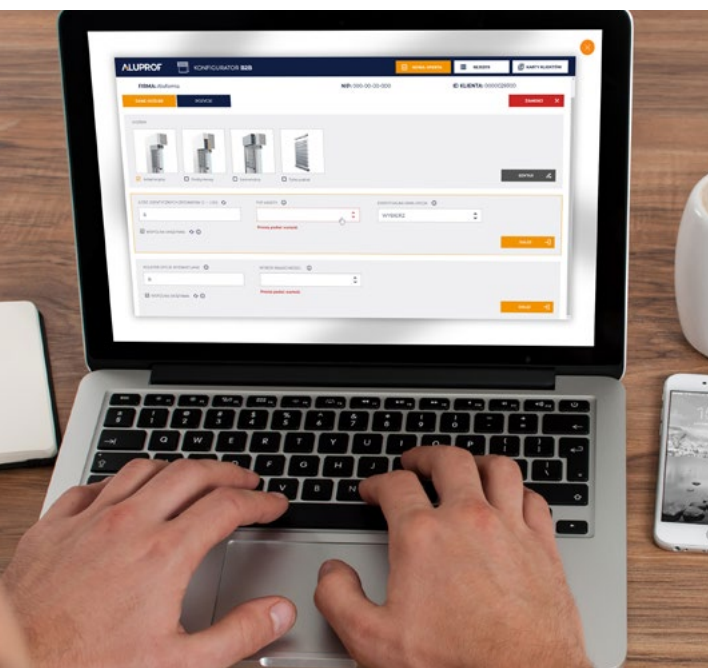

Dostęp do Konfiguratora Żaluzji Fasadowych

- W przypadku użytkowników Strefy Autoryzowanej Aluprof, Państwa dotychczasowe uprawnienia będą rozszerzone o dostęp do konfiguratora. Wówczas po zalogowaniu do strefy autoryzowanej w menu głównym pojawi się dodatkowe okienko o nazwie **Konfigurator Żaluzji Fasadowych**
- Dla osób nie będących użytkownikami Strefy Autoryzowanej Aluprof dostęp do Konfiguratora Żaluzji Fasadowych jest możliwy za pomocą dedykowanej **► STRONY LOGOWANIA**

Jeśli są Państwo zainteresowani możliwością korzystania z **Konfiguratora Żaluzji Fasadowych**, zapraszamy do kontaktu z Państwa Opiekunami Handlowymi.