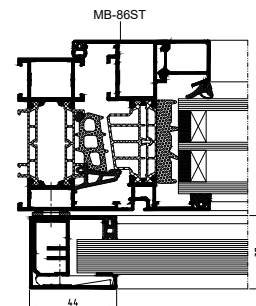

LET'S BUILD A BETTER FUTURE

Buitenbalustrade **MB-GLASS BARRIER**

MB-GLASS BARRIER-buitenbalustrades zorgen voor een beveiliging voor een val uit het raam in geval van Franse balkons, oftewel hoge naar binnen opendraaiende deuren. De glazen balustrade vormt in dergelijke constructies tevens een aanvullende barrière tegen lawaai van buiten. Indien gemonteerd in aluminium ramen, kan de balustrade ideaal op hun kleur worden afgestemd. Kan tevens worden gemonteerd in ramen van hout of pvc.

vulling met gelaagd glas van 8,8 tot 20,8 mm

zij aanzicht van het raam met balustrade

bovenaanzicht balustrade

aanzicht door de stijl van het raam met balustrade

benedenaanzicht van het raam met H-type balustrade