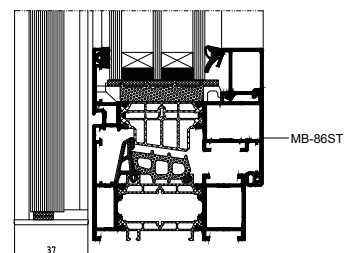

vulling met gelaagd glas van 8,8 tot 20,8 mm

zij aanzicht van het raam met balustrade

bovenaanzicht balustrade

aanzicht door de stijl van het raam met balustrade

benedenaanzicht van het raam met H-type balustrade

FUNCTIONALITEIT EN ESTHETICA

- montage direct in het raamkader
- bovenrand van het glas beveiligd met een aluminium of roestvaststalen lat
- kan worden gemonteerd in constructies met één of twee vleugels
- de glazen vulling belemmert geen binnentredend licht
- vulling met gelaagd glas van 8,8 tot 20,8 mm
- geschikt voor woningen, kantoren en andere openbare gebouwen