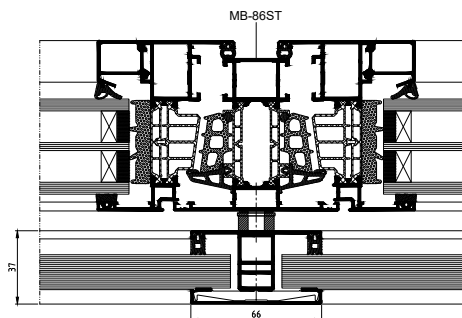

LET'S BUILD A BETTER FUTURE

Buitenbalustrade **MB-GLASS BARRIER**

MB-GLASS BARRIER-buitenbalustrades zorgen voor een beveiliging voor een val uit het raam in geval van Franse balkons, oftewel hoge naar binnen opendraaiende deuren. De glazen balustrade vormt in dergelijke constructies tevens een aanvullende barrière tegen lawaai van buiten. Indien gemonteerd in aluminium ramen, kan de balustrade ideaal op hun kleur worden afgestemd. Kan tevens worden gemonteerd in ramen van hout of pvc.

vulling met gelaagd glas van 8,8 tot 20,8 mm

zij aanzicht van het raam met balustrade

bovenaanzicht balustrade

aanzicht door de stijl van het raam met balustrade

benedenaanzicht van het raam met H-type balustrade

FUNCTIONALITEIT EN ESTHETICA

- montage direct in het raamkader
- bovenrand van het glas beveiligd met een aluminium of roestvaststalen lat
- kan worden gemonteerd in constructies met één of twee vleugels
- de glazen vulling belemmert geen binnentredend licht
- vulling met gelaagd glas van 8,8 tot 20,8 mm
- geschikt voor woningen, kantoren en andere openbare gebouwen