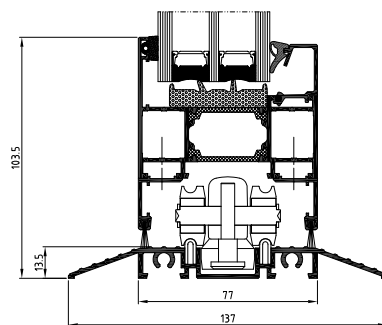

elevato isolamento termico

Sezione laterale della porta-finestra

Sezione inferiore della porta-finestra con guarnizione di battuta

Sezione inferiore della porta-finestra con soglia ribassata

## CARATTERISTICHE E PUNTI DI FORZA

- robusti profilati in alluminio a 3 camere, con spessore della struttura di 86 mm per il telaio e di 77 mm per le ante della porta-finestra
- possibili soluzioni angolari e panoramiche, possibilità di realizzare strutture a 8 ante
- la camera centrale dei profilati è fornita di taglio termico con larghezza di 24 mm per i telai e di 34 mm per le ante della porta-finestra, che offre un elevato isolamento termico della struttura
- ferramenta speciali dedicate al sistema MB-86 FOLD LINE HD, che garantiscono comfort di movimento delle ante con peso massimo fino a 120 kg
- strutture realizzabili in grandi dimensioni per porte-finestre con ante di altezza fino a 3000 mm e larghezza da 700 a 1200 mm
- il maggior numero possibile di soluzioni per le soglie, tra cui soglie con guarnizione di battuta oppure ribassate, per garantire il massimo comfort
- vasto ambito di vetratura, da 13,5 a 61,5 mm, che permette di utilizzare vetrocamere singole e doppie, anche speciali, a isolamento acustico maggiorato oppure antieffrazione
- elevata compatibilità della struttura del sistema MB-86 FOLD LINE HD con il noto e apprezzato sistema di porte e finestre ALUPROF MB-86N: unione dei profili analoga al sistema MB-86N, e anche alcuni profilati, guarnizioni e accessori comuni per entrambi i sistemi