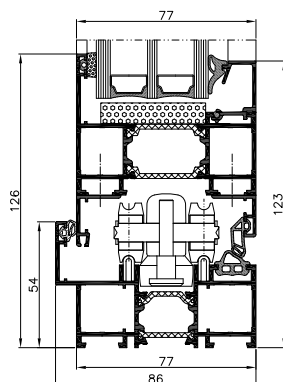

Sezione inferiore della porta-finestra con guarnizione di battuta