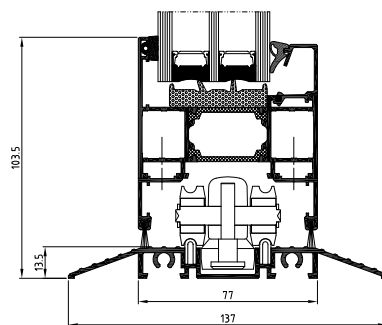

kiváló hőszigetelés

Ușă-sectiune

Ușă - sectiune deschidere interioară

Ușă - sectiune cu toc îngropat

AZ MB-86 FOLD LINE HD RENDSZER TULAJDONSÁGAI ÉS ELŐNYEI

- három légkamrás, ellenálló alumínium profilok, melyek konstrukciós mélysége a toknál 86 mm és az ajtószárnynál 77 mm
- kapható sarok és panorámás megoldások - akár 8 szárnyból álló szerkezetek is összeállíthatók
- a profilok központi kamrája hőszigetelővel van ellátva a tok esetében 24 mm szélességben, míg az ajtószárnyaknál 34 mm, ami az építmény magas hőszigetelő képességében mutatkozik meg
- a MB-86 FOLD LINE HD rendszer számára kialakított speciális vasalatok garantálják a maximum 120 kg tömegű ajtószárnyak kényelmes működését
- lehetőséget nyújt a nagyméretű konstrukciókra, így szárnyak magassága akár 3000 mm is lehet, a szélességük pedig 700 és 1200 mm között változhat
- a legnagyobb számú küszöbmegoldás, mint például rázáródó tömítések, vagy a könnyű használatot biztosító, alacsony küszöbvel
- nagy, 13,5-től 61,5 mm-ig terjedő üvegezés, mely lehetővé teszi az egy- és kétkamrás megoldások használatát is, deértve a speciálisakat: a kiemelt hangszigetelést és a betörésgátlót is
- a MB-86 FOLD LINE HD rendszer konstrukciója kifejezetten kompatibilis az ismert és népszerű ALUPROF MB-86N ablak- és ajtórendszerrel: a profilok kapcsolódása analogikus az MB-86N-ban, valamint több profil, tömítés és kiegészítő megegyezik a két rendszerben