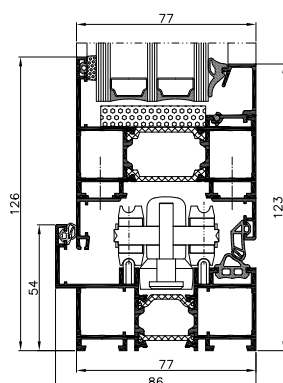

kiváló hőszigetelés

Ușă-sectiune

Ușă - sectiune deschidere interioară

Ușă - sectiune cu toc îngropat

AZ MB-86 FOLD LINE HD RENDSZER TULAJDONSÁGAI ÉS ELŐNYEI

- három légkamrás, ellenálló alumínium profilok, melyek konstrukciós mélysége a toknál 86 mm és az ajtószárnynál 77 mm
- kapható sarok és panorámás megoldások - akár 8 szárnyból álló szerkezetek is összeállíthatók
- a profilok központi kamrája hőszigetelővel van ellátva a tok esetében 24 mm szélességben, míg az ajtószárnyaknál 34 mm, ami az építmény magas hőszigetelő képességében mutatkozik meg
- a MB-86 FOLD LINE HD rendszer számára kialakított speciális vasalatok garantálják a maximum 120 kg tömegű ajtószárnyak kényelmes működését
- lehetőséget nyújt a nagyméretű konstrukciókra, így szárnyak magassága akár 3000 mm is lehet, a szélességük pedig 700 és 1200 mm között változhat
- a legnagyobb számú küszöbmegoldás, mint például rázáródó tömítések, vagy a könnyű használatot biztosító, alacsony küszöbvel
- nagy, 13,5-től 61,5 mm-ig terjedő üvegezés, mely lehetővé teszi az egy- és kétkamrás megoldások használatát is, deértve a speciálisakat: a kiemelt hangszigetelést és a betörésgátlót is
- a MB-86 FOLD LINE HD rendszer konstrukciója kifejezetten kompatibilis az ismert és népszerű ALUPROF MB-86N ablak- és ajtórendszerrel: a profilok kapcsolódása analogikus az MB-86N-ban, valamint több profil, tömítés és kiegészítő megegyezik a két rendszerben