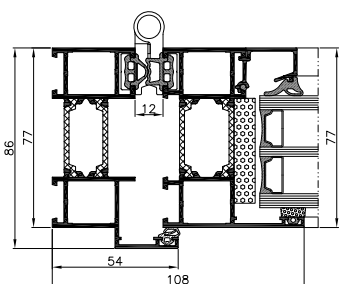

A MB-86 FOLD LINE HD rendszerének hétköznapi használata kifejezetten kényelmes és ugyanakkor kiváló műszaki paramétereket nyújt, valamint nagy kiterjedésű felépítmények létrehozását is lehetővé teszi. A harmonikaajtók kifelé és az épület belseje felé is nyithatók, s mindemellett a szárnyak szabadon konfigurálhatók. E modern termék tervezése közben a felhasználók, építésszek és befektetők magas elvárásait tartották szem előtt.

kiváló hőszigetelés

Ușă-sectiune

Ușă - sectiune deschidere interioară

Ușă - sectiune cu toc îngropat

AZ MB-86 FOLD LINE HD RENDSZER TULAJDONSÁGAI ÉS ELŐNYEI

- három légkamrás, ellenálló alumínium profilok, melyek konstrukciós mélysége a toknál 86 mm és az ajtószárnynál 77 mm
- kapható sarok és panorámás megoldások - akár 8 szárnyból álló szerkezetek is összeállíthatók
- a profilok központi kamrája hőszigetelővel van ellátva a tok esetében 24 mm szélességben, míg az ajtószárnyaknál 34 mm, ami az építmény magas hőszigetelő képességében mutatkozik meg
- a MB-86 FOLD LINE HD rendszer számára kialakított speciális vasalatok garantálják a maximum 120 kg tömegű ajtószárnyak kényelmes működését
- lehetőséget nyújt a nagyméretű konstrukciókra, így szárnyak magassága akár 3000 mm is lehet, a szélességük pedig 700 és 1200 mm között változhat
- a legnagyobb számú küszöbmegoldás, mint például rázáródó tömítések, vagy a könnyű használatot biztosító, alacsony küszöbvel
- nagy, 13,5-től 61,5 mm-ig terjedő üvegezés, mely lehetővé teszi az egy- és kétkamrás megoldások használatát is, deértve a speciálisakat: a kiemelt hangszigetelést és a betörésgátlót is
- a MB-86 FOLD LINE HD rendszer konstrukciója kifejezetten kompatibilis az ismert és népszerű ALUPROF MB-86N ablak- és ajtórendszerrel: a profilok kapcsolódása analogikus az MB-86N-ban, valamint több profil, tömítés és kiegészítő megegyezik a két rendszerben