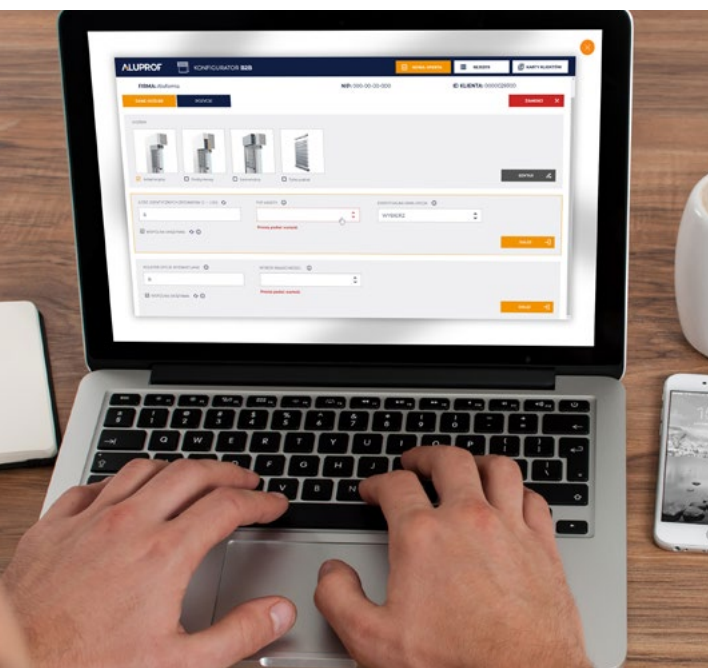

Доступ к Конфигуратору фасадных жалюзи

- В случае пользователей авторизованной зоны Aluprof, имеющиеся у вас права доступа будут расширены, и вы получите доступ к Конфигуратору. В этом случае после входа в авторизованную зону в главном меню появится дополнительное окно с названием **Конфигуратор фасадных жалюзи**
- Для тех, у кого нет доступа в авторизованную зону Aluprof, доступ к Конфигуратору фасадных жалюзи возможен с помощью специального [сайта](#)

Если вы заинтересованы возможностью использования **Конфигуратора фасадных жалюзи**, свяжитесь с вашим торговым представителем.