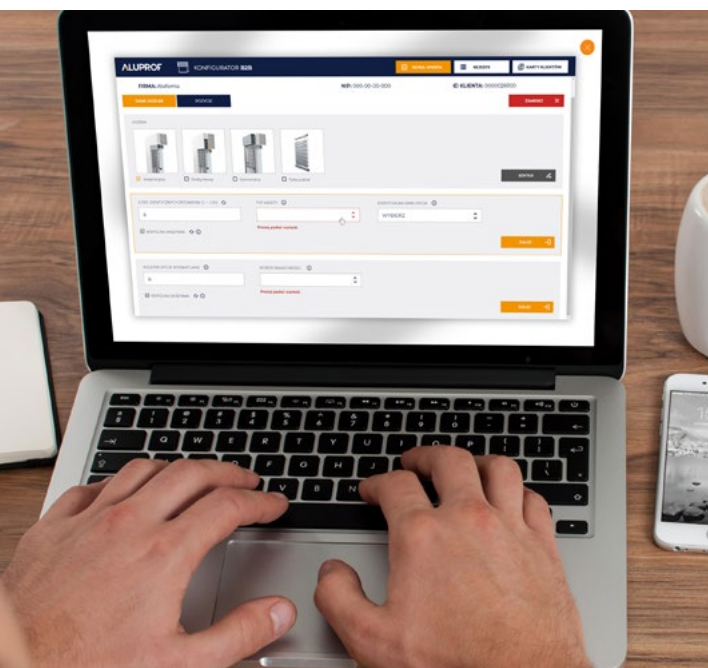

LET'S CONFIGURATE IT TOGETHER

MOSTANTÓL NEM KELL IDŐT PAZAROLNIA A KALKULÁCIÓRA! HASZNÁLJA A HOMLOKZATI ZSALUZIÁKHOZ KÉSZÜLT KONFIGURÁTOR

Mi az a Homlokzati Zsaluzia Konfigurátor?

Ez egy ingyenes és rendkívül intuitív alkalmazás, amely lehetővé teszi a homlokzati zsaluziák gyors és egyszerű kalkulálását. Kizárólag az Aluprof SA kereskedelmi partnerei számára elérhető.

Mit kínál a Homlokzati Zsaluzia Konfigurátor?

- csak kompatibilis részegységek konfigurálásának lehetőségét,
- színek és vezérlőelemek kiválasztását az Aluprof SA standard kínálatából,
- a folyamatok teljes automatizálását,
- ajánlatok gyors kidolgozását,
- rendelések állapotának követését,
- saját vevőnyilvántartást, melyben lehetőség van az ajánlatok módosítására a végső megrendelés előtt,
- ajánlatok készítésének lehetőségét mobil eszközökön is,
- 10 nyelvi változatban.

Hozzáférés a Homlokzati Zsaluzia Konfigurátorhoz

- A felhasználók esetében Az Aluprof Engedélyhez Kötött Zónában, az Önök meglévő jogosultsága a konfigurátorhoz való hozzáféréssel bővülnek. Ekkor az engedélyezett zónába való bejelentkezés után egy további ablak jelenik meg, amelynek a neve **Homlokzati Zsaluzia Konfigurátor**
- Azok, akik nem használják az Aluprof engedélyezett zónát, a zsaluzia konfigurátorhoz egy dedikált **▶ BELÉPÉSI OLDALON** keresztül léphetnek be.