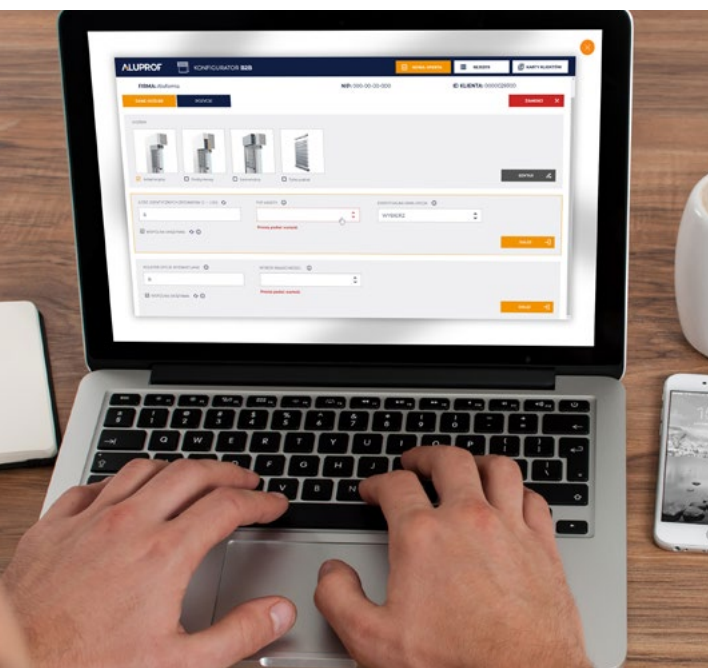

Přístup do Konfigurátoru venkovních žaluzií

- V případě uživatelů Autorizované oblasti Aluprof budou Vaše stávající oprávnění rozšířena o přístup do konfigurátoru. Po přihlášení do Autorizované oblasti se v hlavním menu objeví další okno s názvem **Konfigurátor venkovních žaluzií**
- Pro osoby, které nejsou uživateli Autorizované oblasti Aluprof, je přístup do Konfigurátoru venkovních žaluzií možný prostřednictvím vyhrazené **► PŘIHLAŠOVACÍ STRÁNKY**

Máte-li zájem o možnost použití **Konfigurátoru venkovních žaluzií**, kontaktujte prosím svého obchodního zástupce.